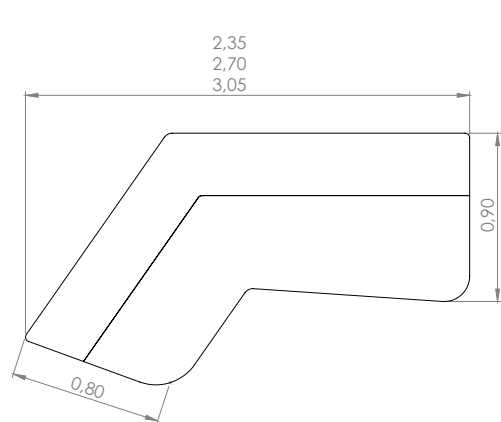

Setups with 1 seat with angled termination

Module 92.5" - 1ang/seat(72.8")
Module 106.3" - 1ang/seat(86.6")
Module 120.1" - 1ang/seat(100.4")

Setups with 1-angled seat

Module 96.5" - 1ang/seat(86.7")
Module 108.3" - 1ang/seat(94.5")
Module 120.1" - 1ang/seat(106.3")
Module 131.9" - 1ang/seat(118.1")

Roll Cushion Setup (Backrest)

Backrest cushion - 1backrest/roll(27.6"x11.8")

Roll Cushion Setup (Armrest)

Armrest cushion - 1armrest/roll(19.7"x11.8")

Table Setup

Table - 1table(11")

*A profundidade pode variar de acordo com a configuração.