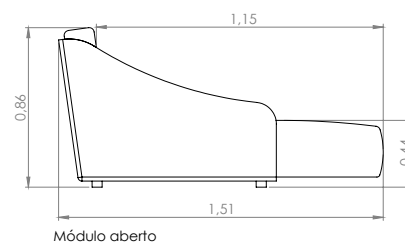

PIE: EBANIZADO.

OPCIONAL: CARGADOR USB EN EL BRAZO (33) (CABLE DE ALIMENTACIÓN A ENCHUFE ESTÁNDAR EN BRASIL O EE. UU.). ASIENTO/RESPALDO ELÉCTRICO O MANUAL.

LÍMITE MÁXIMO DE 1,30 M PARA EL ASIENTO EN MEDIDAS ESPECIALES INTELIGENCIA DE CONTROL DE VOZ (ALEXA)

Setups with 1 seat and 1 armrest (1.2")

Module 35.4" - 1seat(34.3") + 1arm(1.2") + 1back/cushion(34.3"x18.9")
 Module 39.4" - 1seat(38.2") + 1arm(1.2") + 1back/cushion(38.2"x18.9")
 Module 43.3" - 1seat(42.1") + 1arm(1.2") + 1back/cushion(42.1"x18.9")
 Module 47.2" - 1seat(46.1") + 1arm(1.2") + 1back/cushion(46.1"x18.9")