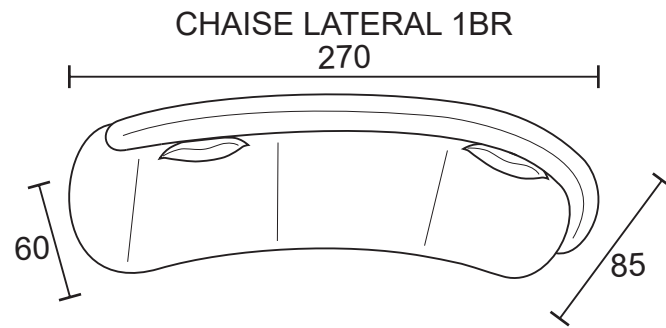

ANACONDA

DADOS TÉCNICOS / CONSTRUCTION INFORMATION

ASSENTO / *Seat*

Espuma / Fixo / Percinta

Foam | Fixed | Webbing

ENCOSTO / *Back*

Espuma / Fixo

Foam | Fixed