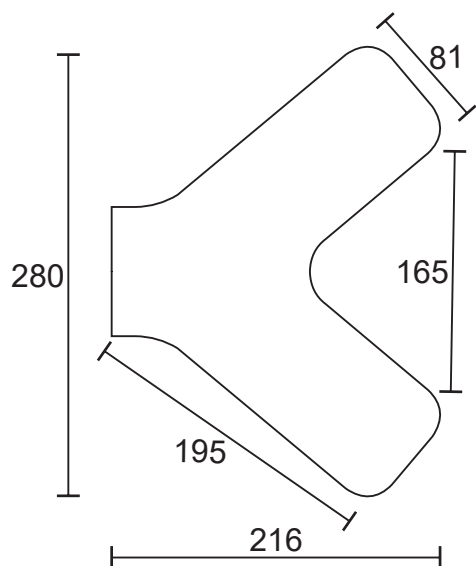

MÓDULO CHAISE

285

MÓDULO 275

275

MÓDULO FLOREIRA

92

MÓDULO Y

COMPOSÊ

REVESTIMENTO 1	ASSENTO/ENCOSTO
REVESTIMENTO 2	BASE/ALMOFADA

*ALMOFADA DECORATIVA: DUAS POR MÓDULO (50X50CM)

ANACONDA

DADOS TÉCNICOS / CONSTRUCTION INFORMATION

ASSENTO / *Seat*

Espuma / Fixo / Percinta

Foam | Fixed | Webbing