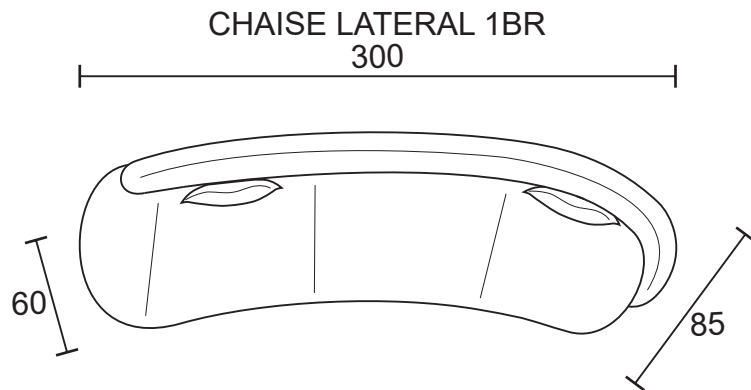

ANACONDA

DADOS TÉCNICOS / CONSTRUCTION INFORMATION

ASSENTO / *Seat*

Espuma / Fixo / Percinta

Foam | Fixed | Webbing

ENCOSTO / *Back*

Espuma / Fixo

Foam | Fixed