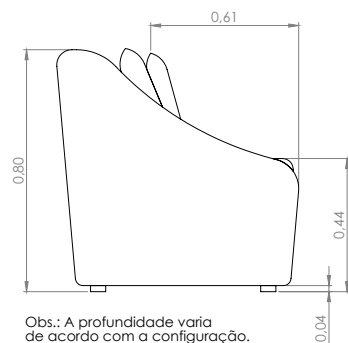

Obs.: A profundidade varia de acordo com a configuração.