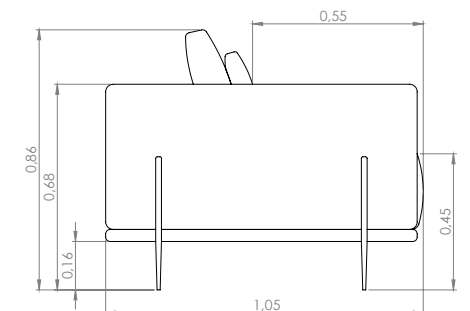

NO DISPONIBLE EN MEDIDAS ESPECIALES.

NO DISPONIBLE EN PIEL.

LOS PIES LATERALES AÑADEN 2 CM A LA ANCHURA TOTAL DE CADA MÓDULO RECTO.

Setups with 1 seat and no armrest (straight module)

Straight Module 37.4" - 1 seat(37.4") + 1 back/cushion(23.6"x19.7") + 1 dec/cushion(16.5"x16.5")
Straight Module 45.3" - 1 seat(45.3") + 1 back/cushion(23.6"x19.7") + 1 dec/cushion(16.5"x16.5")
Straight Module 53.1" - 1 seat(53.1") + 1 back/cushion(23.6"x19.7") + 1 back/cushion(23.6"x15.7") + 1 dec/cushion(16.5"x16.5") + 1 lumbar/cushion(23.6"x10.6")
Straight Module 61" - 1 seat(61") + 1 back/cushion(23.6"x19.7") + 1 back/cushion(23.6"x15.7") + 1 dec/cushion(16.5"x16.5") + 1 lumbar/cushion(23.6"x10.6")